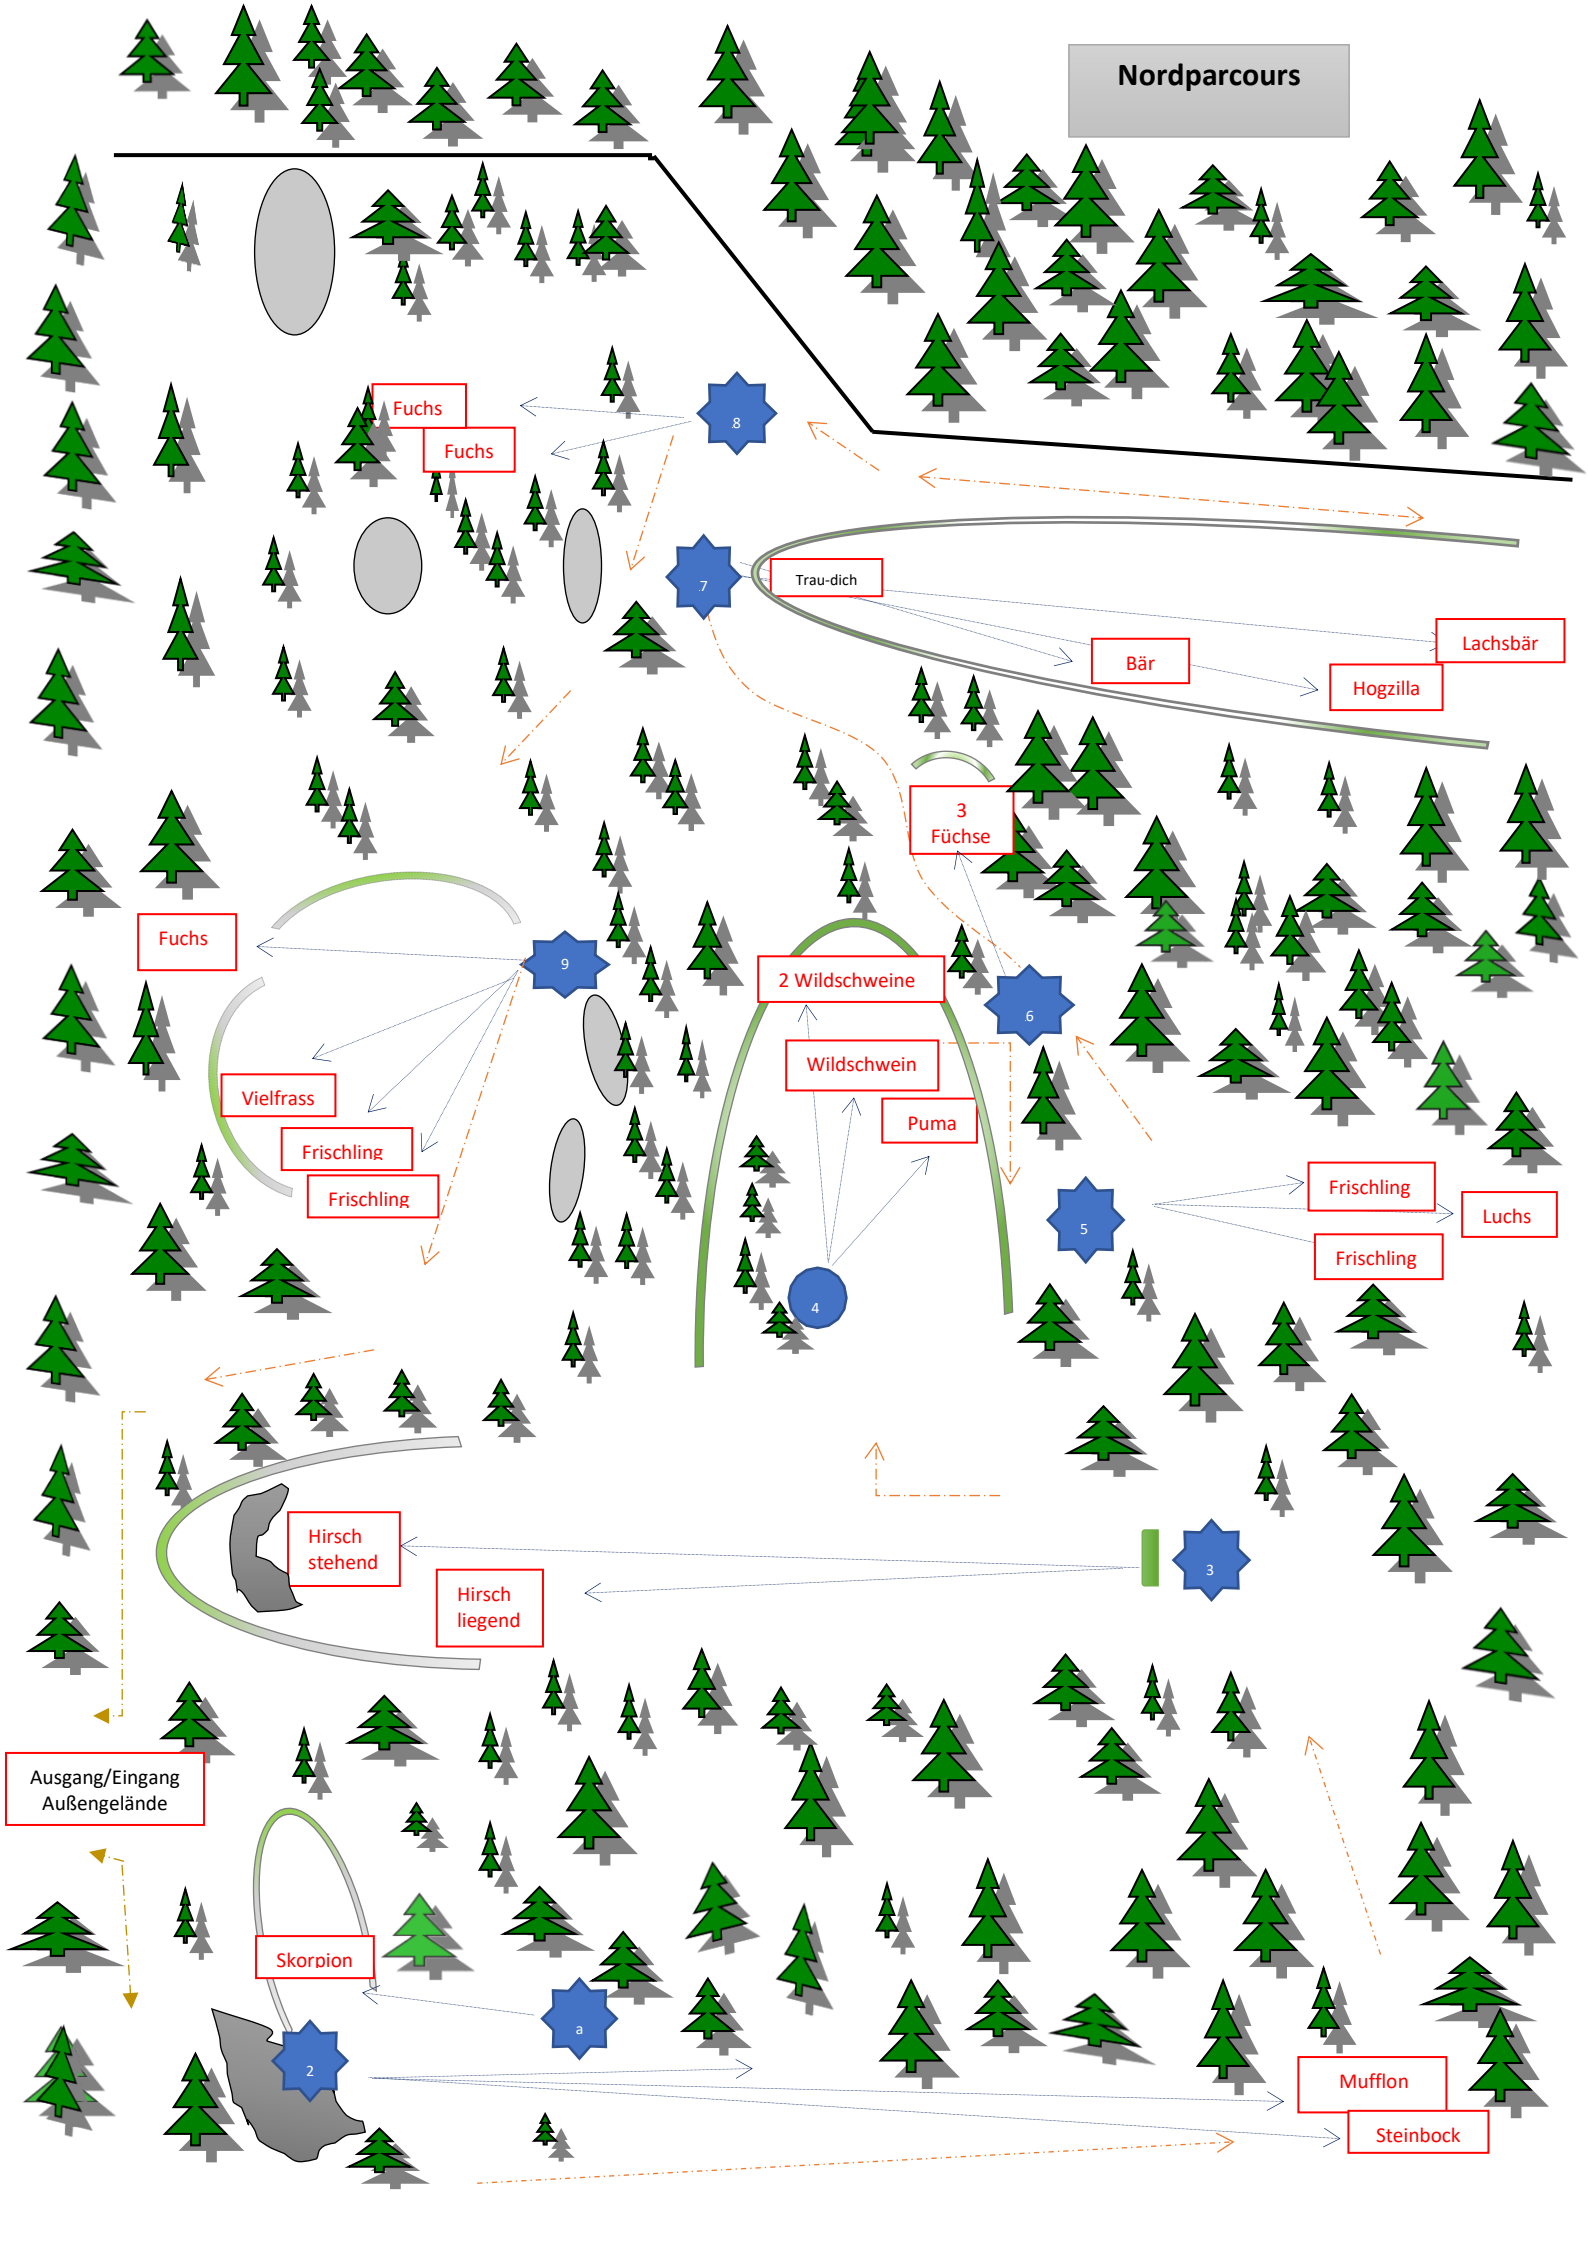

Nordparcours

19

Kauz

C
n

Steinbock

Steinbock

Adler

KK-Stand

1

Bär

Bär
stehend

20

Südparcours

Einschießplatz

Schützenhaus

12 Pflöcke Innenbereich
9 Pflöcke Außenbereich
53 Ziele

Stand:10.03.2023