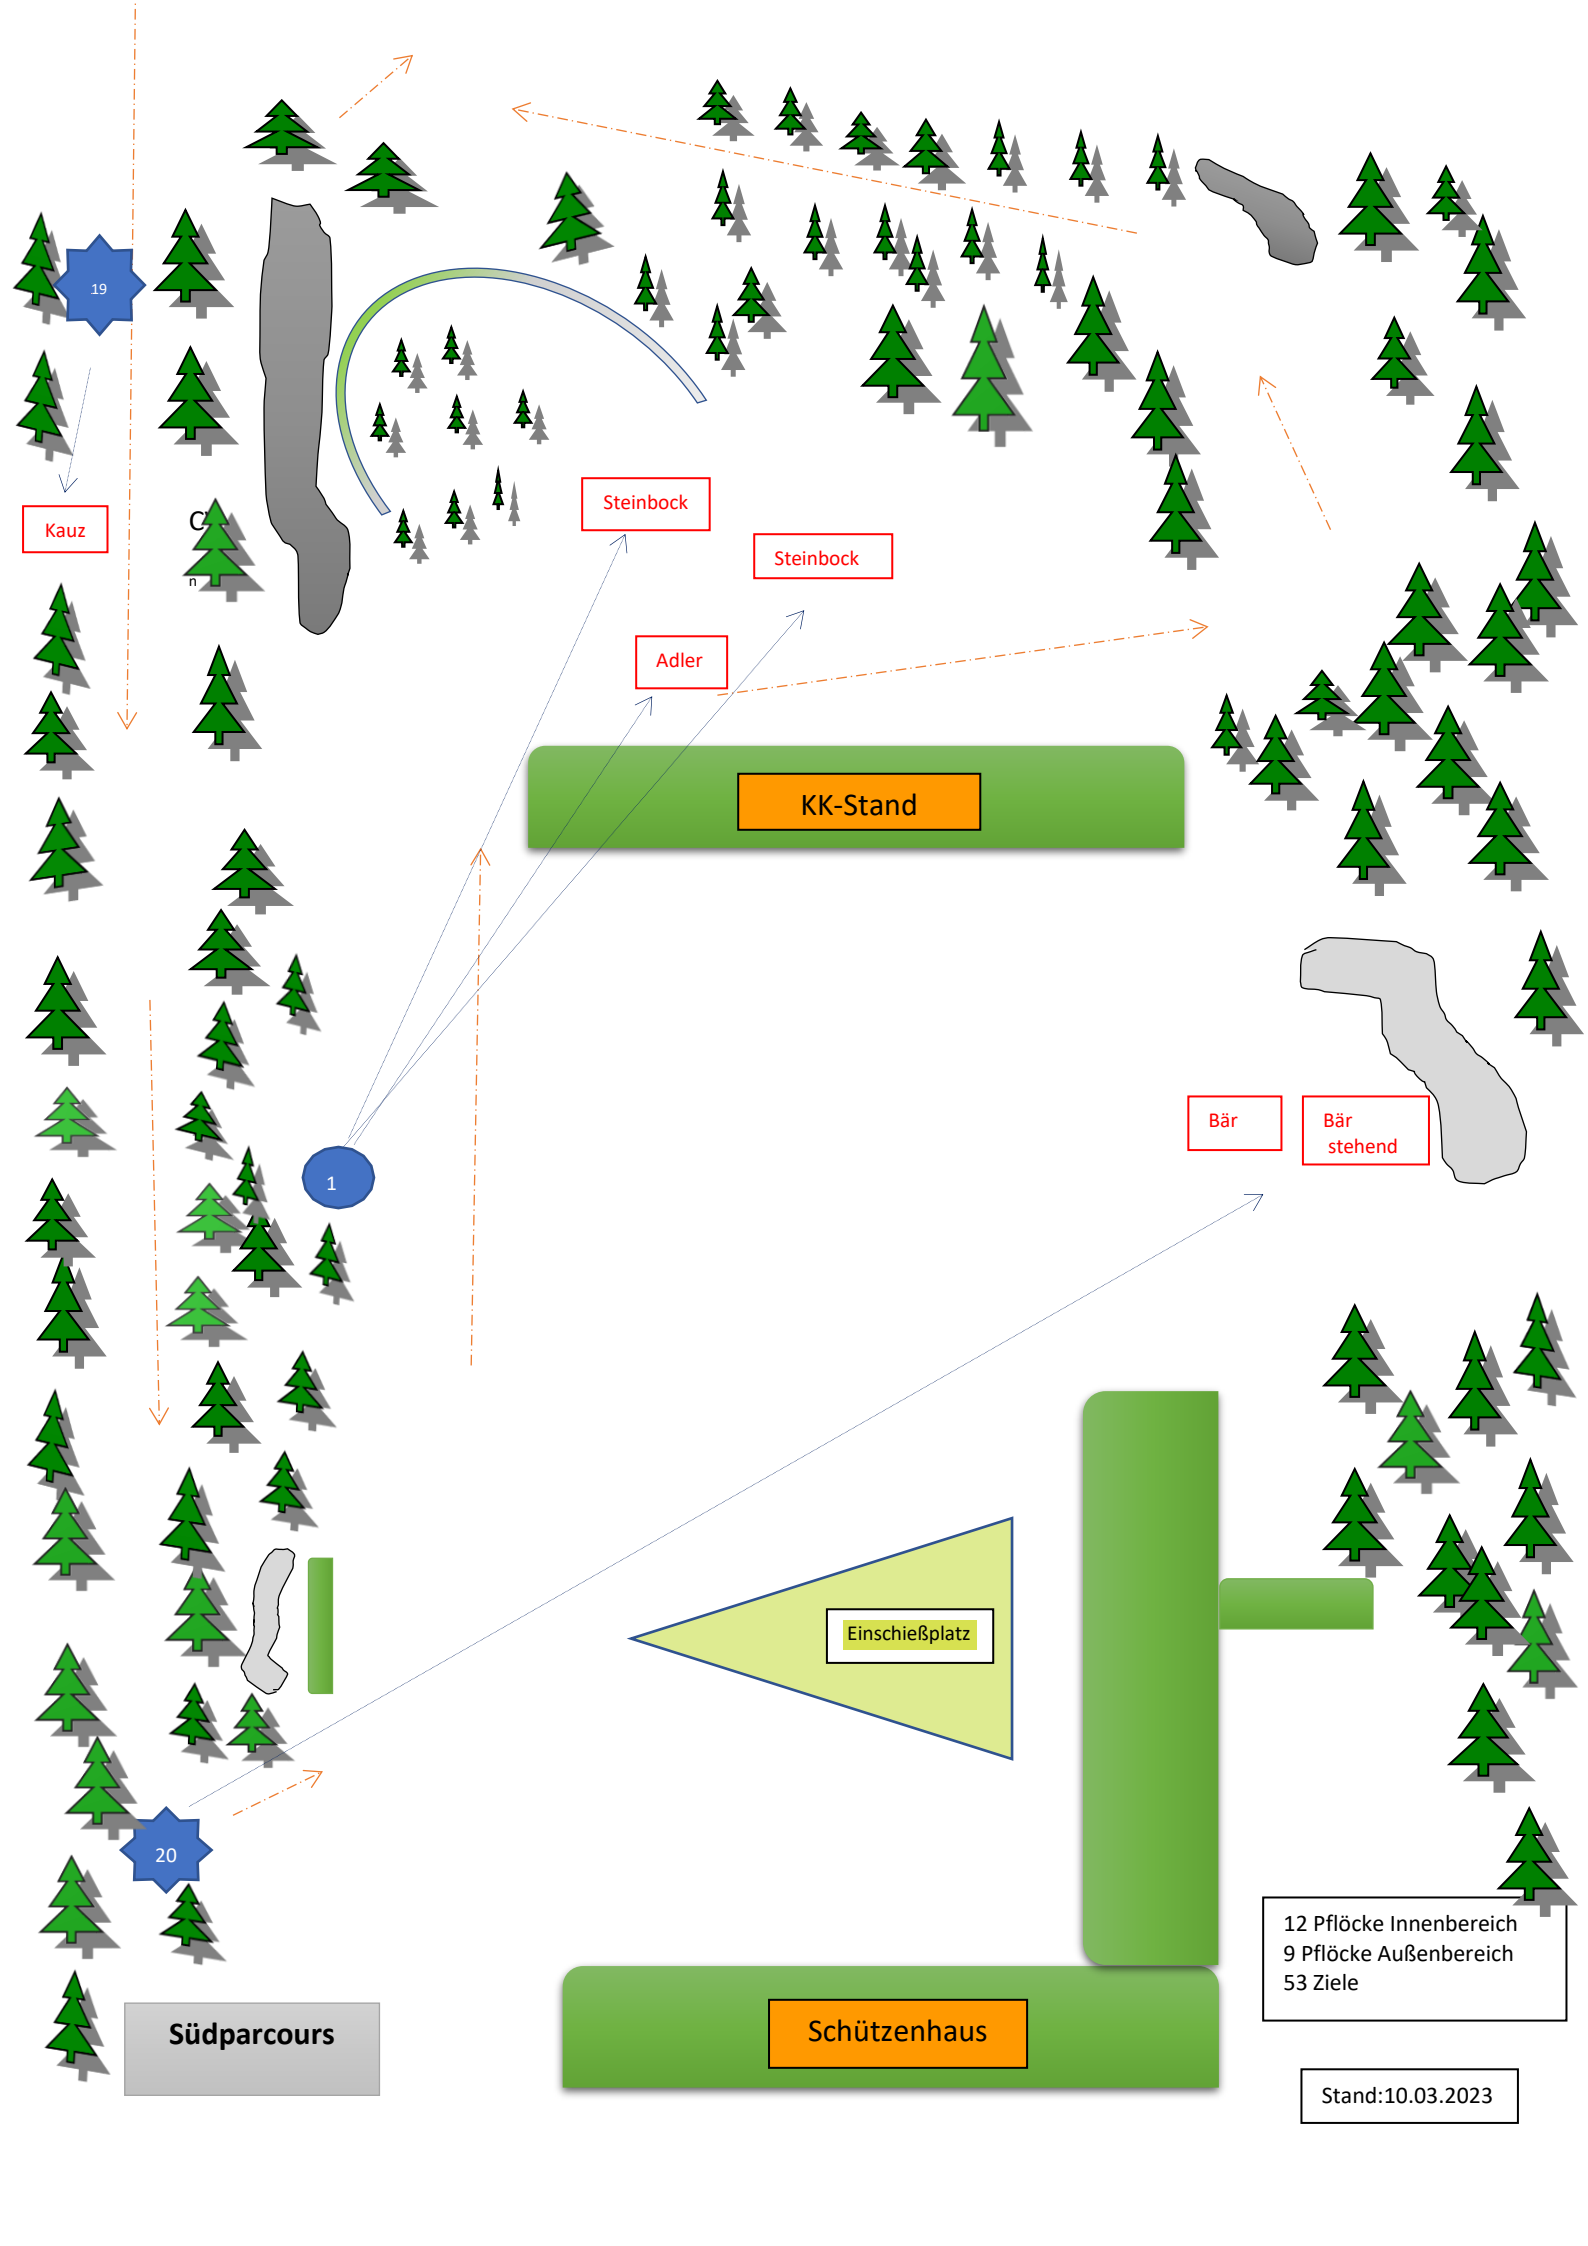

Nordparcours

19

Kauz

C
n

Steinbock

Steinbock

Adler

KK-Stand

1

Bär

Bär
stehend

20

Südparcours

Einschießplatz

Schützenhaus

12 Pflöcke Innenbereich
9 Pflöcke Außenbereich
53 Ziele