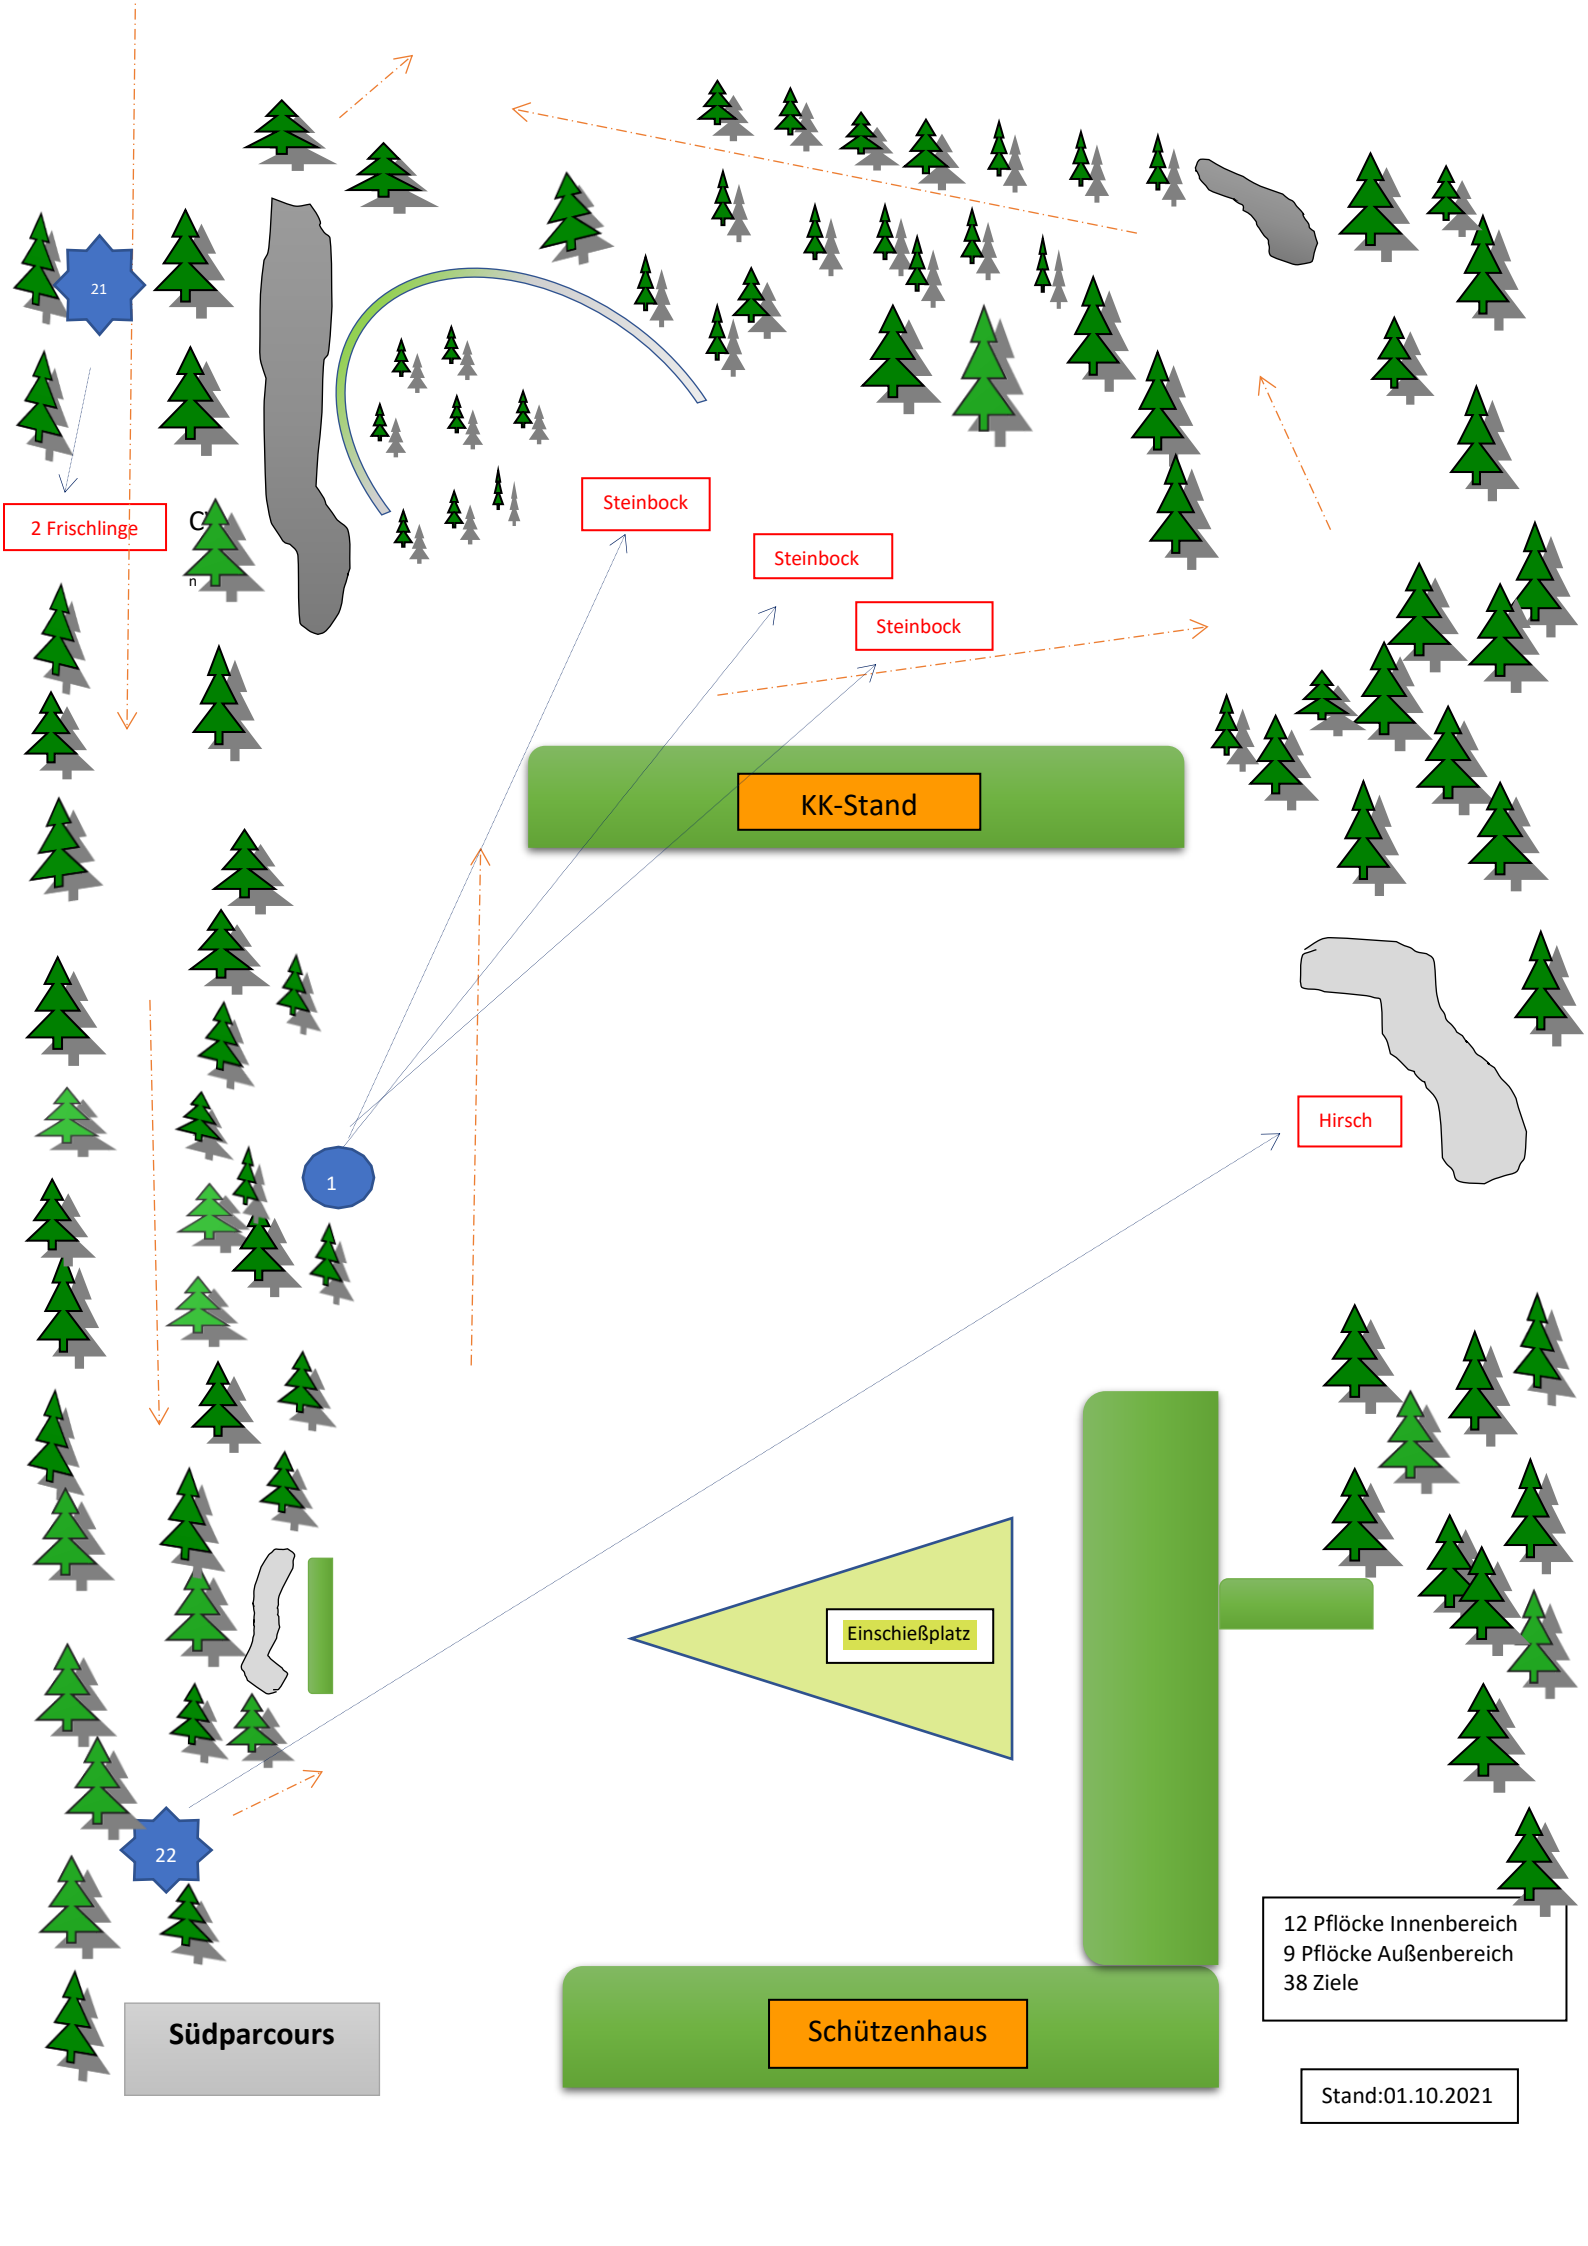

Nordparcours

21

2 Frischlinge

C
n

Steinbock

Steinbock

Steinbock

KK-Stand

1

Hirsch

22

Südparcours

Einschießplatz

Schützenhaus

12 Pflöcke Innenbereich
9 Pflöcke Außenbereich
38 Ziele

Stand:01.10.2021