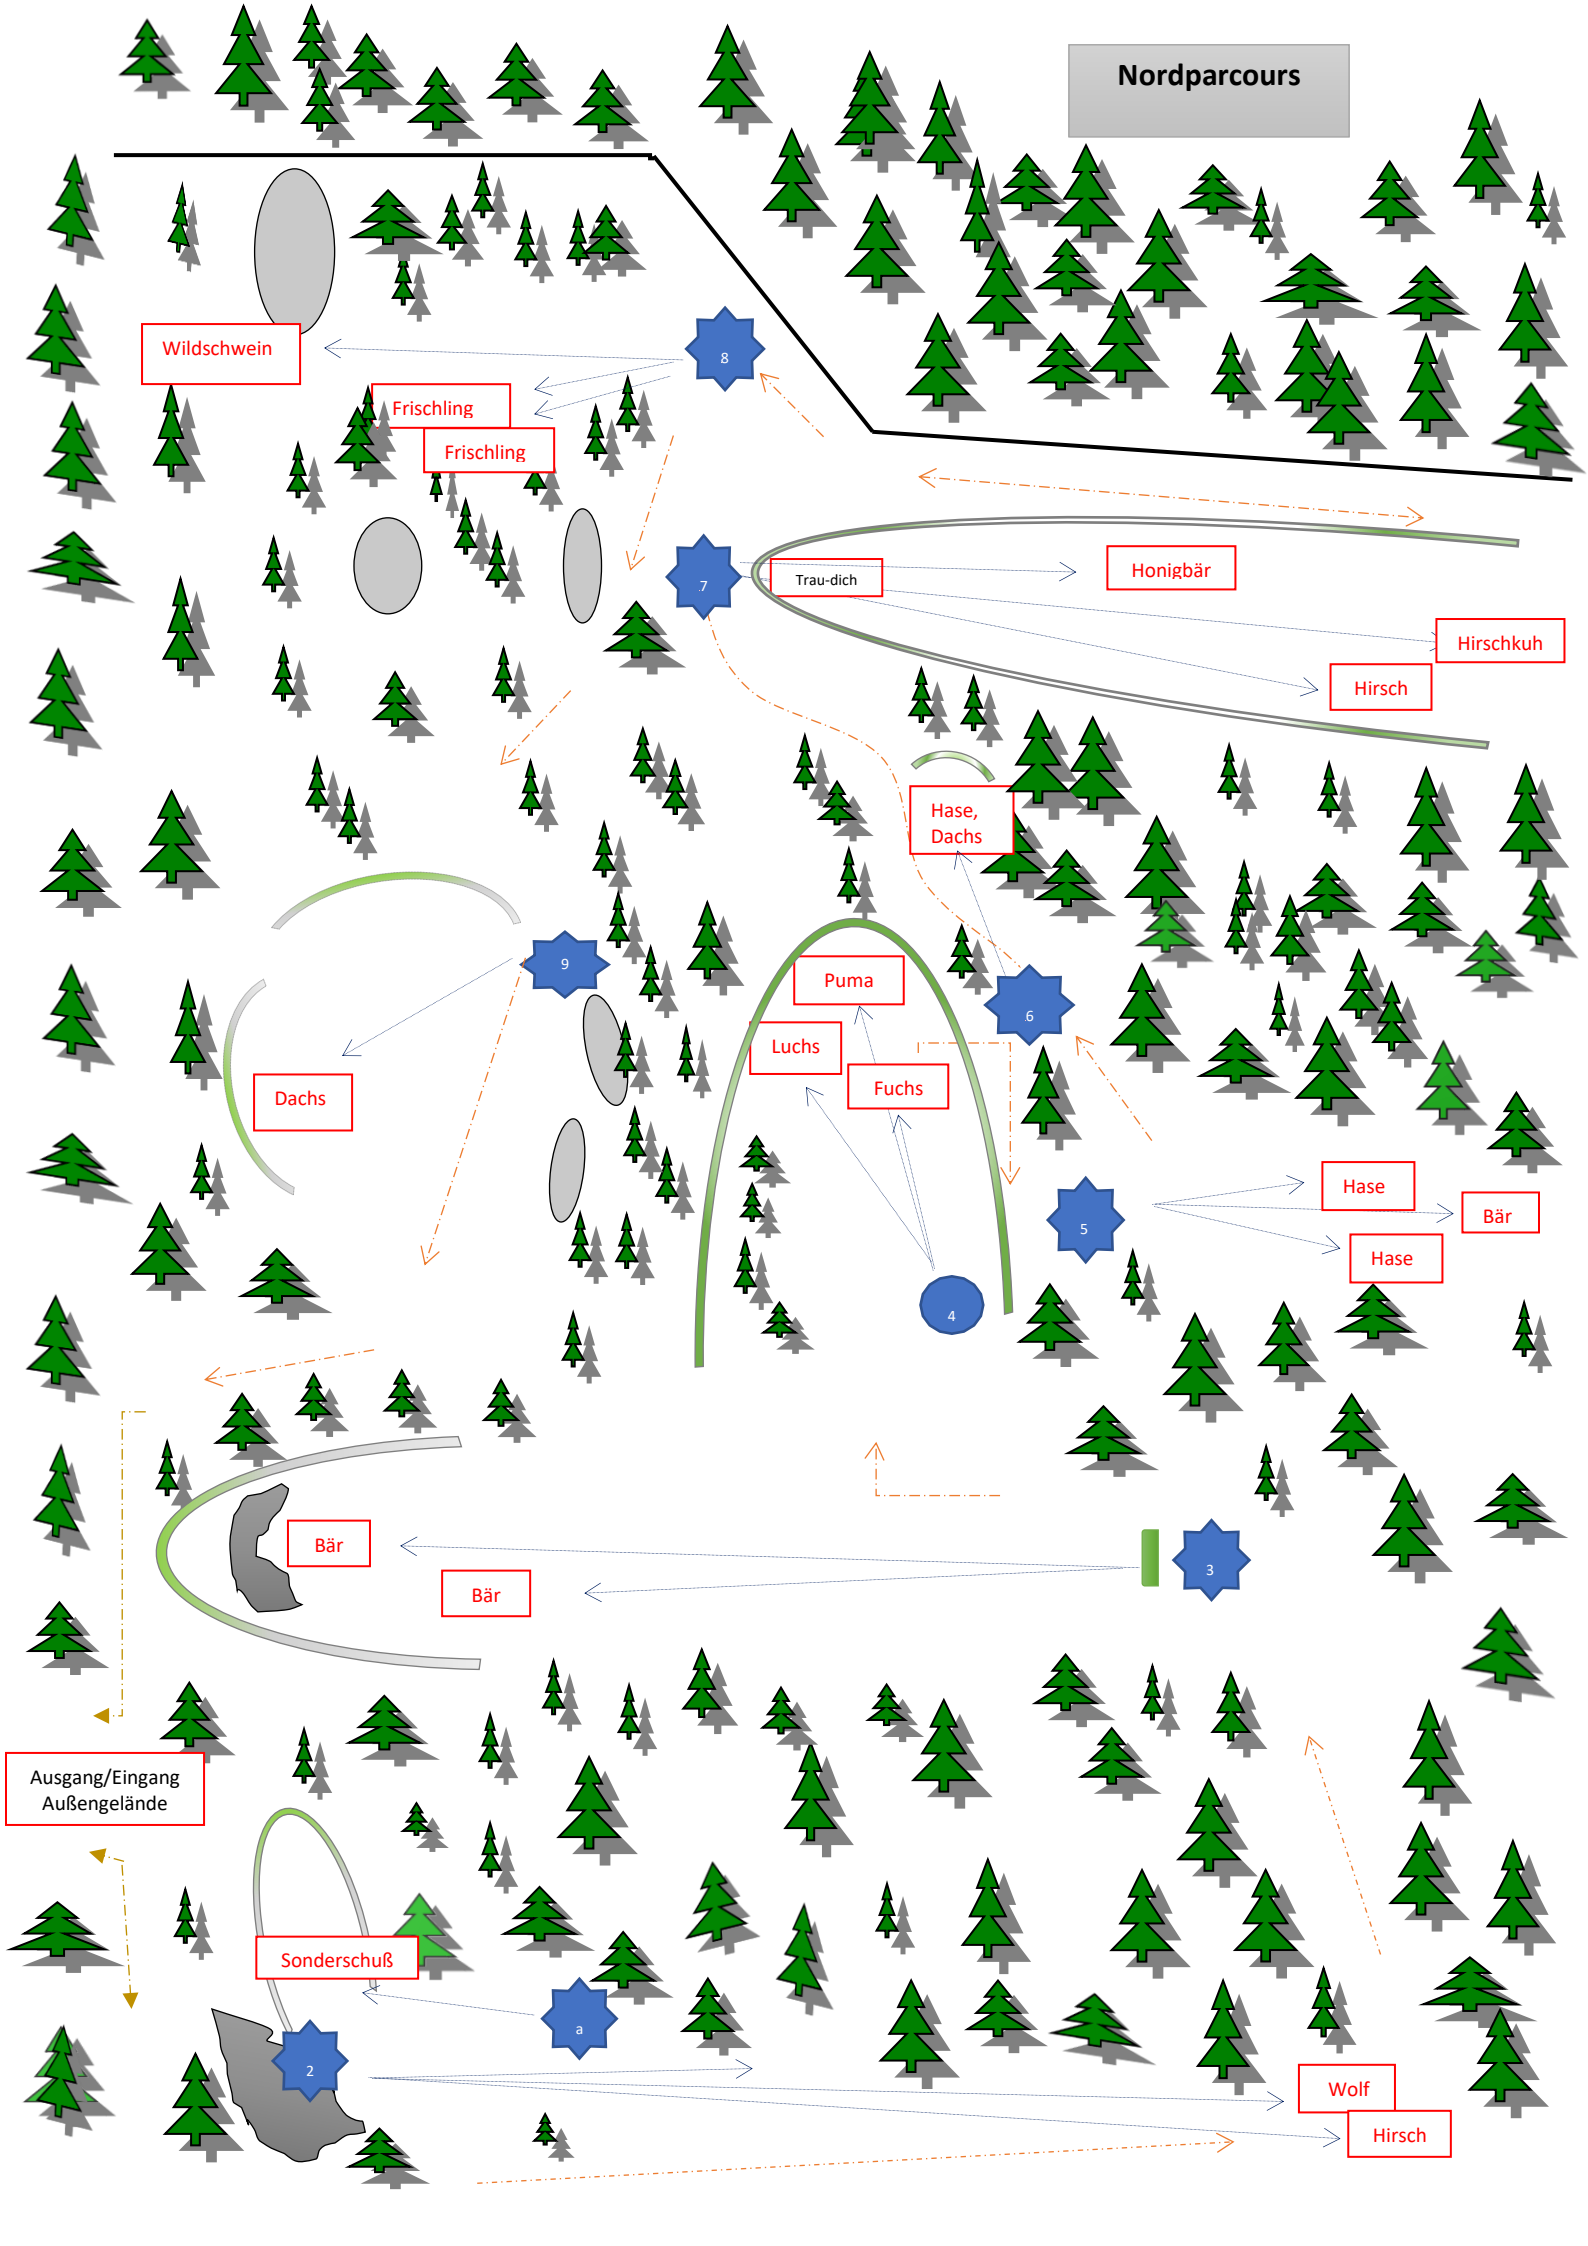

Nordparcours

21

2 Frischlinge

C
n

Steinbock

Steinbock

Steinbock

KK-Stand

1

Hirsch

22

Südparcours

Einschießplatz

Schützenhaus

12 Pflöcke Innenbereich
9 Pflöcke Außenbereich
38 Ziele

Stand:01.10.2021